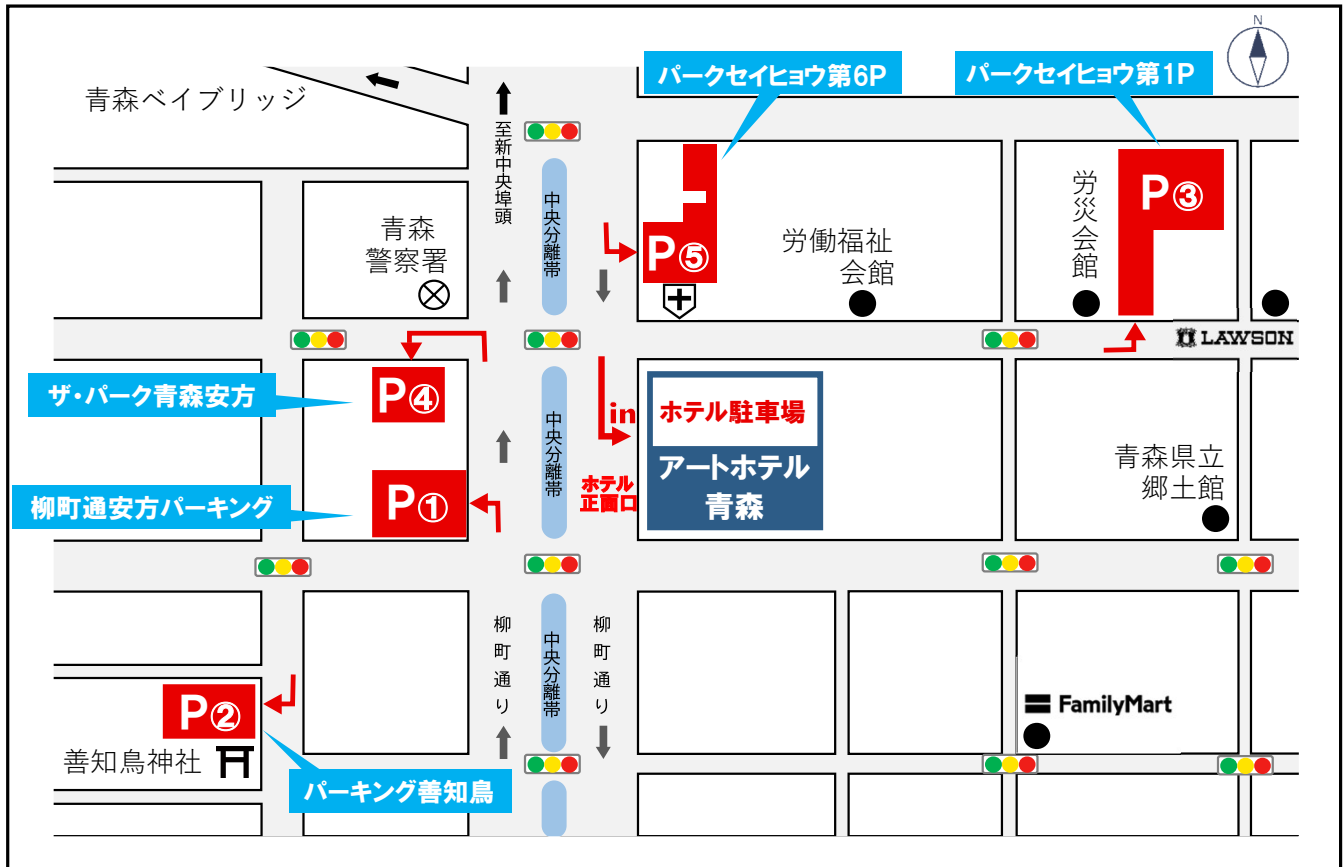

アートホテル青森 契約駐車場ののご案内

各契約駐車場のサービス券はフロントで販売しております。

※ ご利用時間により契約駐車場側で設定する最大料金でのご利用がサービス券を購入するより安くなる場合がございますので各駐車場の料金案内をご確認いただきご判断をお願いいたします。

契約駐車場	収容	宿泊割引サービス券		追加料金 ※最大料金有り
		利用可能時間	1泊料金	
P① 柳町通安方パーキング	44台	14:00～翌11:00迄	800円	40分/100円
P② パーキング善知鳥(うとう)	60台	18:00～翌10:00迄		30分/100円
P③ パークセイヒョウ第1P	130台	12:00～翌12:00迄		30分/100円
P④ ザ・パーク青森安方 ※1	15台	12:00～翌12:00迄		60分/200円
P⑤ パークセイヒョウ第6P	50台	12:00～翌12:00迄		30分/100円

【ご利用方法】

- ご利用駐車場の駐車券をフロントまでお持ちいただきサービス券をお買い求めください。
- ※1) P④はカメラ監視式駐車場で駐車券は発券されませんのでご利用の旨をお申し出ください。
- ご出庫時、各駐車場の精算機にサービス券をお入れください。
- 利用可能時間外で発生した追加料金はお客様負担となりますので駐車場で直接ご精算ください。

【注意事項】

- 契約駐車場により宿泊割引の利用可能時間が異なります。
- サービス券では途中出庫の対応はできません。追加料金はお客様負担となります。
- サービス券では連泊時の止め置き対応はできません。追加料金はお客様負担となります。ご連泊の際は翌日ホテル駐車場へのご移動をお勧めいたします。
- 契約駐車場以外の駐車場をご利用の場合、割引サービスはございませんので直接ご精算願います。
- 追加料金は予期なく変更となる場合がございますので、最新情報は駐車場にてご確認ください。